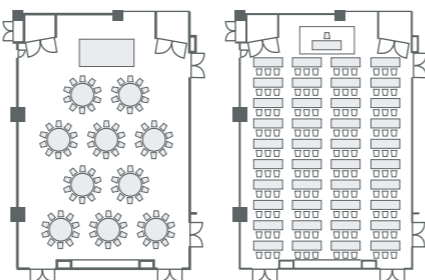

## 会議・宴会のご案内

Banquet&Meeting information  
Hotel-Mielparque-Nagoya

会場レイアウト例

Banquet Room Table Plan

大宴会場

平安

カトレア

平安

2F 平安 / 3F カトレア  
丸テーブル 130名 スクール 150名

輝  
丸テーブル 120名 スクール 120名

中宴会場

サルビア

サルビア  
buffet 130名

シリウス  
丸テーブル 72名

羽衣  
スクール 84名

若葉  
丸テーブル 45名

小宴会場

ダリア

2F 白鳥 / 3F ダリア  
丸テーブル 40名  
スクール 48名

銀杏  
口の字 30名

桜 / 錦 / 泉 / 葵  
ロングテーブル 12名 丸テーブル 24名  
スクール 25名 口の字 20名

和室

小宴会場

中宴会場

百合

桔梗

百合  
ロングテーブル 12名

オリオン  
丸テーブル 30名

桔梗  
丸テーブル 40名

コンベンション全面

瑞雲 (2/3)

瑞雲 (全面)  
buffet 850名