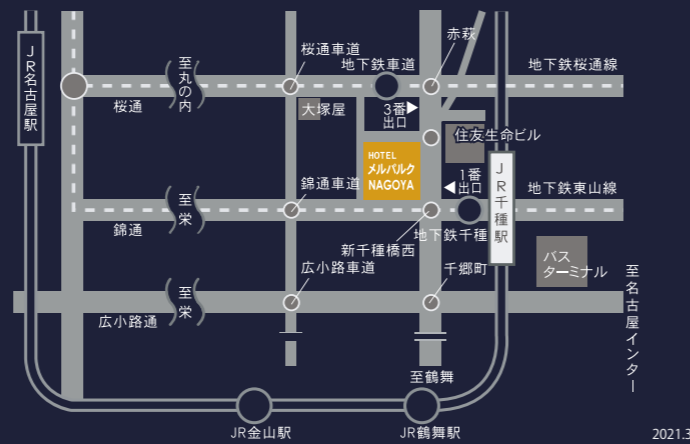

## HOTEL *MIELPARQUE* NAGOYA

〒461-0004 名古屋市東区葵 3-16-16

- JR名古屋駅から中央線で9分「千種駅」下車 地下鉄1番出口前
- 地下鉄東山「千種駅」下車 1番出口前
- 地下鉄桜通線「車道駅」下車 3番出口 南へ徒歩約2分

## 会議・宴会のご案内

Banquet&Meeting information  
Hotel-Mielparque-Nagoya

会場レイアウト例

Banquet Room Table Plan

大宴会場

平安

カトレア

平安