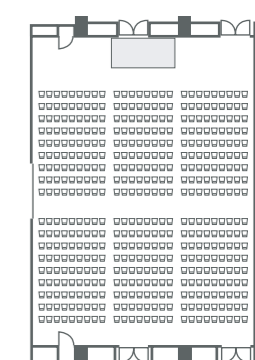

2F 平安 / 3F カトレア  
丸テーブル 130名 スクール 150名

輝  
丸テーブル 120名 スクール 120名

中宴会場

サルビア

サルビア  
buffet 130名

シリウス  
丸テーブル 72名

羽衣  
スクール 84名

若葉  
丸テーブル 45名

小宴会場

ダリア

2F 白鳥 / 3F ダリア  
丸テーブル 40名  
スクール 48名

銀杏  
口の字 30名

桜 / 錦 / 泉 / 葵  
ロングテーブル 12名 丸テーブル 24名  
スクール 25名 口の字 20名

和室

小宴会場

中宴会場

百合

桔梗

百合  
ロングテーブル 12名

オリオン  
丸テーブル 30名

桔梗  
丸テーブル 40名

コンベンション全面

瑞雲 (2/3)

瑞雲 (全面)  
buffet 850名

瑞雲 (2/3)  
スクール 336名

瑞雲 (東・西)  
buffet 200名

瑞雲 (東・西)  
シアター 468名

瑞雲 (全面)