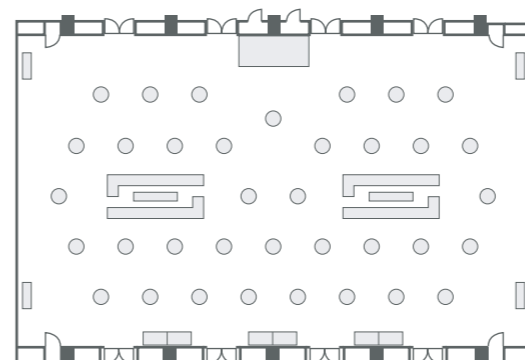

2F 平安 / 3F カトレア  
丸テーブル 130名 スクール 150名

輝  
丸テーブル 120名 スクール 120名

中宴会場

サルビア

サルビア  
buffet 130名

シリウス  
丸テーブル 72名

羽衣  
スクール 84名

若葉  
丸テーブル 45名

小宴会場

ダリア

2F 白鳥 / 3F ダリア  
丸テーブル 40名  
スクール 48名

銀杏  
口の字 30名

桜 / 錦 / 泉 / 葵  
ロングテーブル 12名 丸テーブル 24名  
スクール 25名 口の字 20名

和室

小宴会場

中宴会場

百合

桔梗

百合  
ロングテーブル 12名

オリオン  
丸テーブル 30名

桔梗  
丸テーブル 40名

コンベンション全面

瑞雲 (2/3)

瑞雲 (全面)  
buffet 850名

瑞雲 (2/3)  
スクール 336名

瑞雲 (東・西)  
buffet 200名

瑞雲 (東・西)  
シアター 468名

瑞雲 (全面)