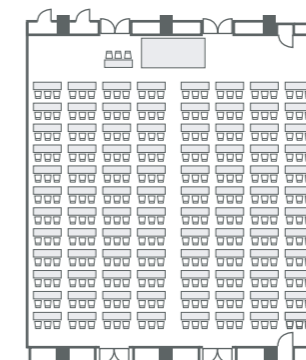

2F 平安 / 3F カトレア  
丸テーブル 130名 スクール 150名

輝  
丸テーブル 120名 スクール 120名

中宴会場

サルビア

サルビア  
buffet 130名

シリウス  
丸テーブル 72名

羽衣  
スクール 84名

若葉  
丸テーブル 45名

小宴会場

ダリア

2F 白鳥 / 3F ダリア  
丸テーブル 40名  
スクール 48名

銀杏  
口の字 30名

桜 / 錦 / 泉 / 葵  
ロングテーブル 12名 丸テーブル 24名  
スクール 25名 口の字 20名

和室

小宴会場

中宴会場

百合

桔梗

百合  
ロングテーブル 12名

オリオン  
丸テーブル 30名

桔梗  
丸テーブル 40名

コンベンション全面

瑞雲 (2/3)

瑞雲 (全面)  
buffet 850名

瑞雲 (2/3)  
スクール 336名

瑞雲 (東・西)  
buffet 200名

瑞雲 (東・西)  
シアター 468名

瑞雲 (全面)