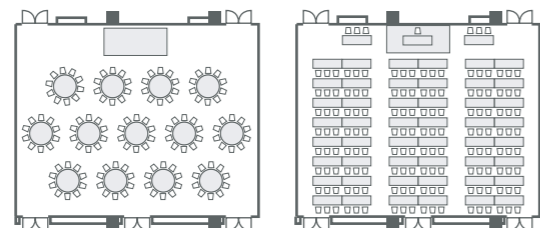

## 会議・宴会のご案内

Banquet&Meeting information  
Hotel-Mielparque-Nagoya

会場レイアウト例

Banquet Room Table Plan

大宴会場

平安

カトレア

平安

2F 平安 / 3F カトレア  
丸テーブル 130名 スクール 150名

輝  
丸テーブル 120名 スクール 120名

中宴会場

サルビア

サルビア  
buffet 130名

シリウス  
丸テーブル 72名

羽衣  
スクール 84名

若葉  
丸テーブル 45名

小宴会場

ダリア

2F 白鳥 / 3F ダリア  
丸テーブル 40名  
スクール 48名

銀杏  
口の字 30名

桜 / 錦 / 泉 / 葵  
ロングテーブル 12名 丸テーブル 24名  
スクール 25名 口の字 20名

和室

小宴会場

中宴会場